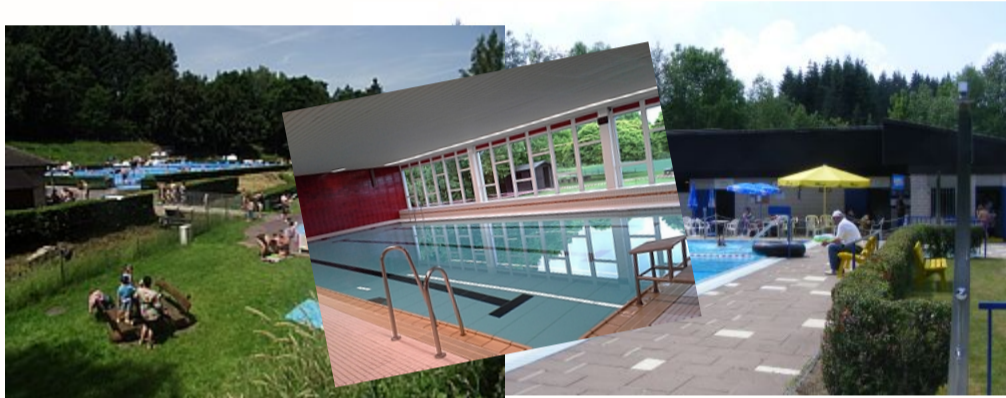

Daheim im Blauen Ländchen

Verbandsgemeinde NASTÄTTEN

Strategische Partner der Feuerwehr in der VG Nastätten

Waldschwimmbad Nastätten, Schwimmbad Holzhausen

Krämergasse 13
56357 Miehlen
Tel: 06772 - 960600
www.classicsports-miehlen.de
E-Mail: info@classicsports-miehlen.de